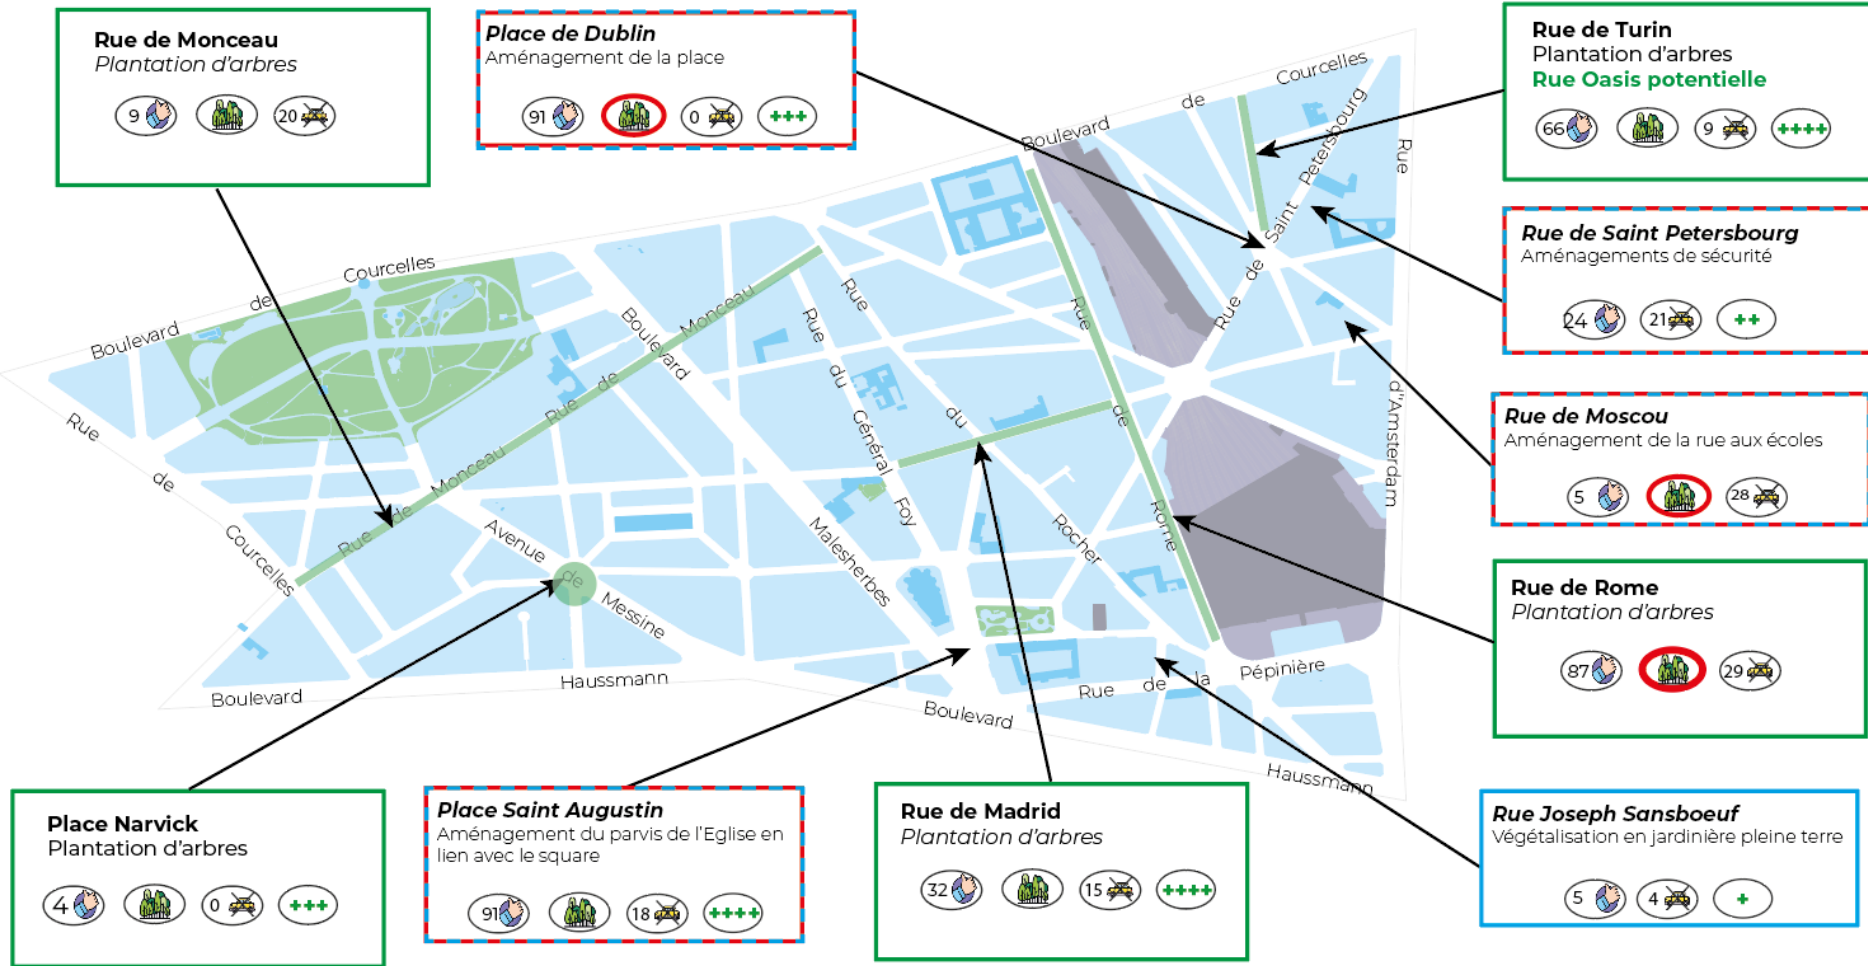

Projets retenus Embellir votre quartier - Europe Saint Augustin Monceau

Légende: Nombre de votes Nombre de places de stationnements supprimées Rues étudiées pour plantation d'arbres sans recalibrage

Sources de propositions: Propositions Mairie Propositions habitants Propositions Mairie et habitants Possibilité de planter des arbres Priorité de la végétalisation