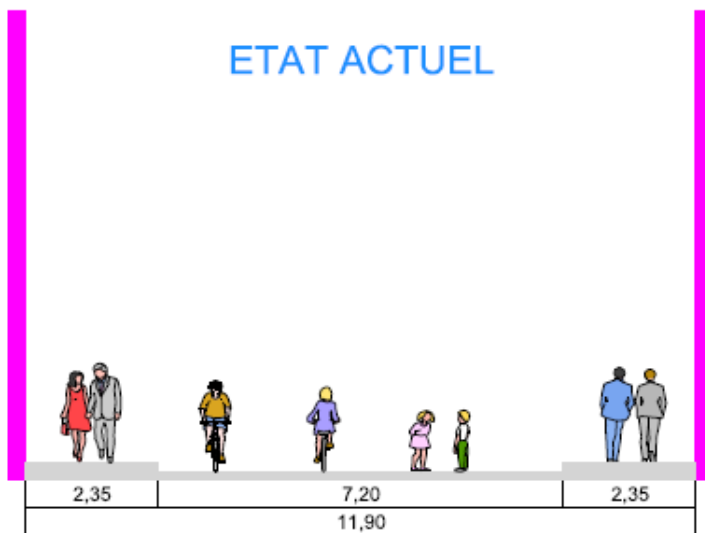

État Projeté

ETAT ACTUEL